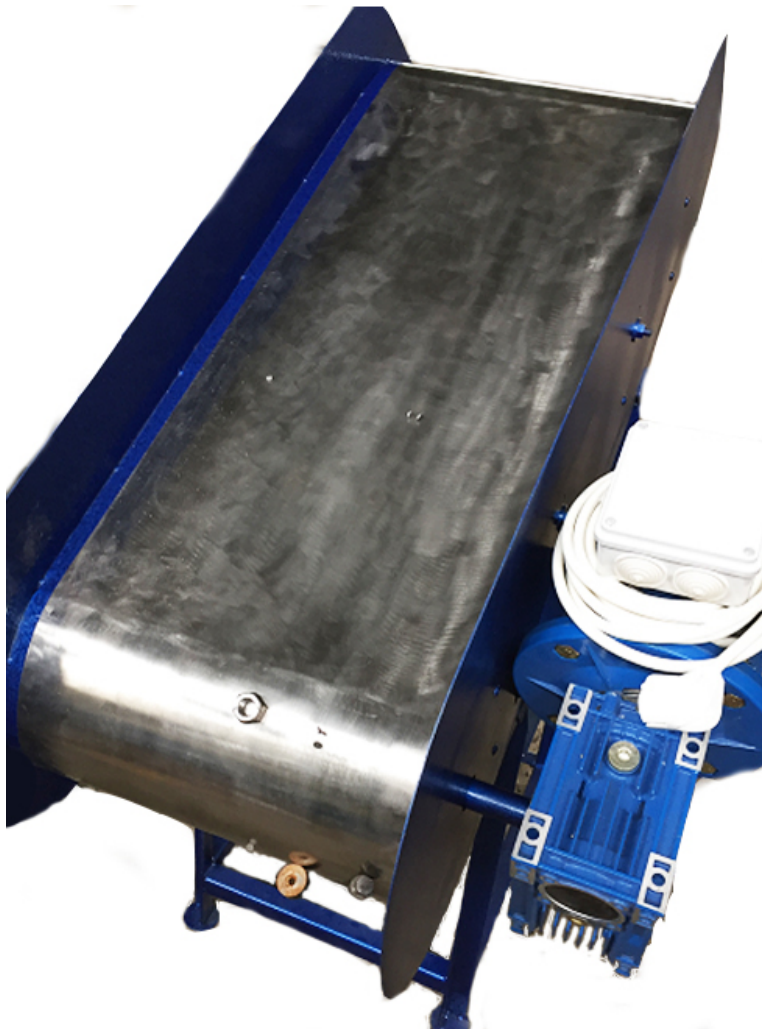

Магнитный сепаратор конвейерный с автоматической очисткой продукта.

Преимущества разработанной конструкции:

- Мощная магнитная система обеспечивает эффективный захват ферропримесей из потока вторсырья, зерна и пр.
- Производится автоматический вывод уловленных ферропримесей за счет передвижения за внутренней магнитной системы за пределы рабочей зоны для магнитного осаждения и последующий сброс осадка в приемник

Место установки: на разгрузке зерна, после конвейерной ленты таким образом, чтобы весь поток продукта попадал на плоскость магнитного сепаратора. Сепаратор располагается под уклоном для беспрепятственного схода продукта.