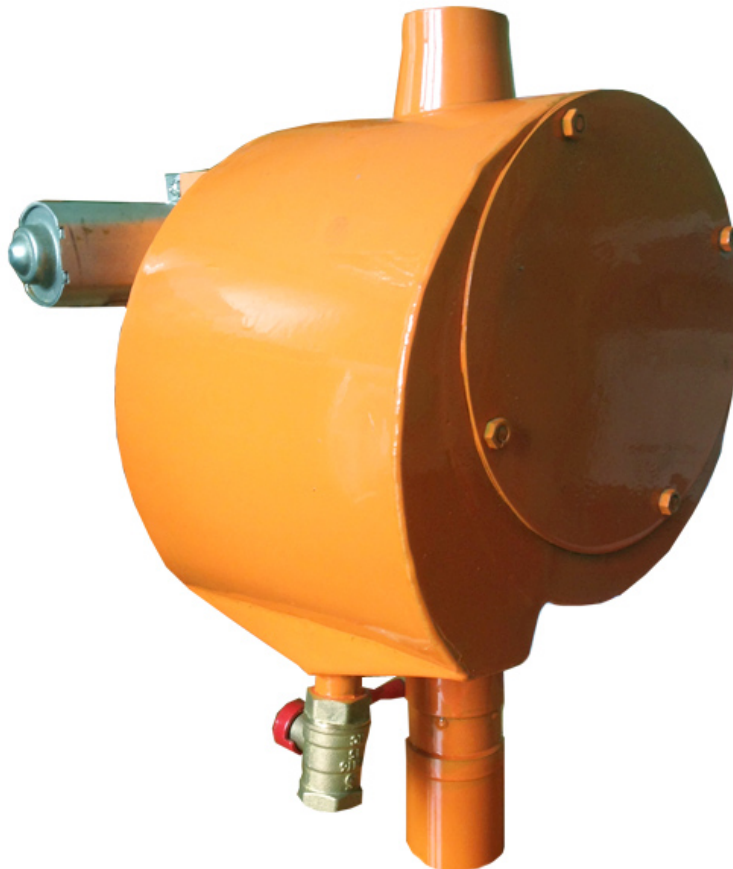

Магнитный сепаратор МРЖ

Магнитный сепаратор МРЖ предназначен для очистки жидких сред: масел, спиртов, шоколада, патоки и т.д.

Сепаратор представляет собой герметичный корпус, внутри которого вращается магнитный барабан. Магнитные примеси улавливаются, после накапливаются в герметичном отсеке-накопителе. По окончании работы примеси сливаются из накопителя через сливной кран.

Сепаратор уникален тем, что может работать под давлением до 10 атмосфер! Выполнен из пищевой нержавеющей стали, что делает его пригодным для эксплуатации в пищевой промышленности.

Сепаратор работает от электросети напряжением 220-380 Вт. Производительность не ограничена!