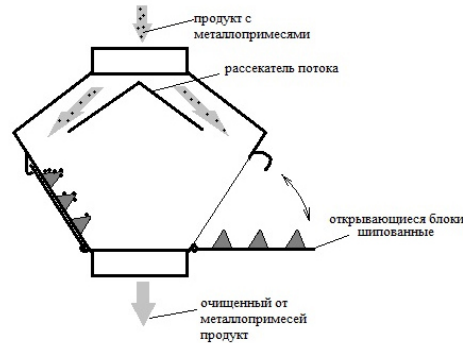

Исполнение №2. Магнитный сепаратор «шипованный» проточного типа на самотек

Оригинальное исполнение магнитного сепаратора, позволяющего эффективно очищать продукт в потоке. Монтируется на самотек. Эффективная очистка сепарируемого продукта от металлопримесей достигается за счет применения рассекателя, направляющего поток в магнитоактивную рабочую зону и полюсных наконечников-шипов в виде многорядной гребенки, позволяющих существенно увеличить активную зону магнитного силового фактора по сравнению с плоскими магнитными плитами.

Диаметр продуктопровода, мм	Производительность, т/ч
120	15
150	30
200-250	50
300	100

Архангельск (8182)63-90-72
 Астана (7172)727-132
 Астрахань (8512)99-46-04
 Барнаул (3852)73-04-60
 Белгород (4722)40-23-64
 Брянск (4832)59-03-52
 Владивосток (423)249-28-31
 Волгоград (844)278-03-48
 Вологда (8172)26-41-59
 Воронеж (473)204-51-73
 Екатеринбург (343)384-55-89