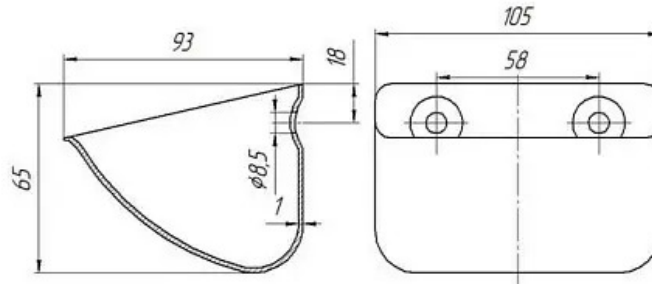

## Ковш норийный ETS-1A металлический цельнотянутый

Ковш норийный металлический цельнотянутый ETS -1A

Материал: сталь 08пс 1 мм.  
 Вес Кз. 0,15

Ковш норийный ETS 1A применяется для вертикального перемещения различных сыпучих материалов: зерна, семян, орехов, крупы, муки, удобрений, комбикормов и других подобных продуктов. Ковши норийные металлические цельнотянутые имеют плавные радиусные формы, что исключает налипание транспортируемых материалов и способствует долговременной работе норий и элеваторов с максимальной производительностью.

### Технические характеристики

Обозначение	Ширина, мм	Глубина, мм	Вылет, мм	Межцент. расст./кол. отв.	V, литр	Толщина металла, мм	Масса, кг
ETS 1A	105	65	93	57/2 отв. Ф8,5	0,33	1,0	0,15

Архангельск (8182)63-90-72  
 Астана (7172)727-132  
 Астрахань (8512)99-46-04  
 Барнаул (3852)73-04-60  
 Белгород (4722)40-23-64  
 Брянск (4832)59-03-52  
 Владивосток (423)249-28-31  
 Волгоград (844)278-03-48  
 Вологда (8172)26-41-59  
 Воронеж (473)204-51-73  
 Екатеринбург (343)384-55-89