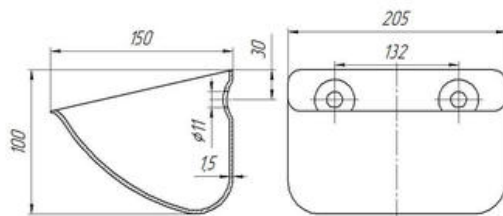

Ковш норийный ETS-3A металлический цельнотянутый

Ковш норийный металлический цельнотянутый ETS-3A

Ковш норийный ETS 3A применяется для вертикального перемещения различных сыпучих материалов: зерна, семян, орехов, крупы, муки, удобрений, комбикормов и других подобных продуктов. Ковши норийные металлические цельнотянутые имеют плавные радиусные формы, что исключает налипание транспортируемых материалов и способствует долговременной работе норий и элеваторов с максимальной производительностью.

Технические характеристики

Обозначение	Ширина, мм	Глубина, мм	Вылет, мм	Межцент. расст./кол. отв.	V, литр	Толщина металла, мм	Масса, кг
ETS 3A	205	100	150	132/2 отв. Ф11	1,8	1,5	0,735

Архангельск (8182)63-90-72
Астана (7172)727-132
Астрахань (8512)99-46-04
Барнаул (3852)73-04-60
Белгород (4722)40-23-64
Брянск (4832)59-03-52
Владивосток (423)249-28-31
Волгоград (844)278-03-48
Вологда (8172)26-41-59
Воронеж (473)204-51-73
Екатеринбург (343)384-55-89

Иваново (4932)77-34-06
Ижевск (3412)26-03-58
Казань (843)206-01-48
Калининград (4012)72-03-81
Калуга (4842)92-23-67
Кемерово (3842)65-04-62
Киров (8332)68-02-04
Краснодар (861)203-40-90
Красноярск (391)204-63-61
Курск (4712)77-13-04
Липецк (4742)52-20-81

Магнитогорск (3519)55-03-13
Москва (495)268-04-70
Мурманск (8152)59-64-93
Набережные Челны (8552)20-53-41
Нижний Новгород (831)429-08-12
Новокузнецк (3843)20-46-81
Новосибирск (383)227-86-73
Омск (3812)21-46-40
Орел (4862)44-53-42
Оренбург (3532)37-68-04
Пенза (8412)22-31-16

Пермь (342)205-81-47
Ростов-на-Дону (863)308-18-15
Рязань (4912)46-61-64
Самара (846)206-03-16
Санкт-Петербург (812)309-46-40
Саратов (845)249-38-78
Севастополь (8692)22-31-93
Симферополь (3652)67-13-56
Смоленск (4812)29-41-54
Сочи (862)225-72-31
Ставрополь (8652)20-65-13

Сургут (3462)77-98-35
Тверь (4822)63-31-35
Томск (3822)98-41-53
Тула (4872)74-02-29
Тюмень (3452)66-21-18
Ульяновск (8422)24-23-59
Уфа (347)229-48-12
Хабаровск (4212)92-98-04
Челябинск (351)202-03-61
Череповец (8202)49-02-64
Ярославль (4852)69-52-93

Киргизия (996)312-96-26-47   Казахстан (772)734-952-31   Таджикистан (992)427-82-92-69