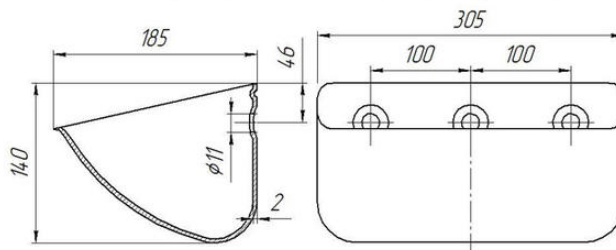

Ковш норийный ETS-4A металлический цельнотянутый

Ковш норийный металлический цельнотянутый ETS-4A

Ковш норийный ETS 4A применяется для вертикального перемещения различных сыпучих материалов: зерна, семян, орехов, крупы, муки, удобрений, комбикормов и других подобных продуктов. Ковши норийные металлические цельнотянутые имеют плавные радиусные формы, что исключает налипание транспортируемых материалов и способствует долговременной работе норий и элеваторов с максимальной производительностью.

Технические характеристики

Обозначение	Ширина, мм	Глубина, мм	Вылет, мм	Межцент. расст./кол. отв.	V, литр	Толщина металла, мм	Масса, кг
ETS 4A	305	140	185	100/3 отв. Ф11	4,1	2,0	1,8

Архангельск (8182)63-90-72
Астана (7172)727-132
Астрахань (8512)99-46-04
Барнаул (3852)73-04-60
Белгород (4722)40-23-64
Брянск (4832)59-03-52
Владивосток (423)249-28-31
Волгоград (844)278-03-48
Вологда (8172)26-41-59
Воронеж (473)204-51-73
Екатеринбург (343)384-55-89

Иваново (4932)77-34-06
Ижевск (3412)26-03-58
Казань (843)206-01-48
Калининград (4012)72-03-81
Калуга (4842)92-23-67
Кемерово (3842)65-04-62
Киров (8332)68-02-04
Краснодар (861)203-40-90
Красноярск (391)204-63-61
Курск (4712)77-13-04
Липецк (4742)52-20-81

Магнитогорск (3519)55-03-13
Москва (495)268-04-70
Мурманск (8152)59-64-93
Набережные Челны (8552)20-53-41
Нижний Новгород (831)429-08-12
Новокузнецк (3843)20-46-81
Новосибирск (383)227-86-73
Омск (3812)21-46-40
Орел (4862)44-53-42
Оренбург (3532)37-68-04
Пенза (8412)22-31-16

Пермь (342)205-81-47
Ростов-на-Дону (863)308-18-15
Рязань (4912)46-61-64
Самара (846)206-03-16
Санкт-Петербург (812)309-46-40
Саратов (845)249-38-78
Севастополь (8692)22-31-93
Симферополь (3652)67-13-56
Смоленск (4812)29-41-54
Сочи (862)225-72-31
Ставрополь (8652)20-65-13

Сургут (3462)77-98-35
Тверь (4822)63-31-35
Томск (3822)98-41-53
Тула (4872)74-02-29
Тюмень (3452)66-21-18
Ульяновск (8422)24-23-59
Уфа (347)229-48-12
Хабаровск (4212)92-98-04
Челябинск (351)202-03-61
Череповец (8202)49-02-64
Ярославль (4852)69-52-93

Киргизия (996)312-96-26-47   Казахстан (772)734-952-31   Таджикистан (992)427-82-92-69